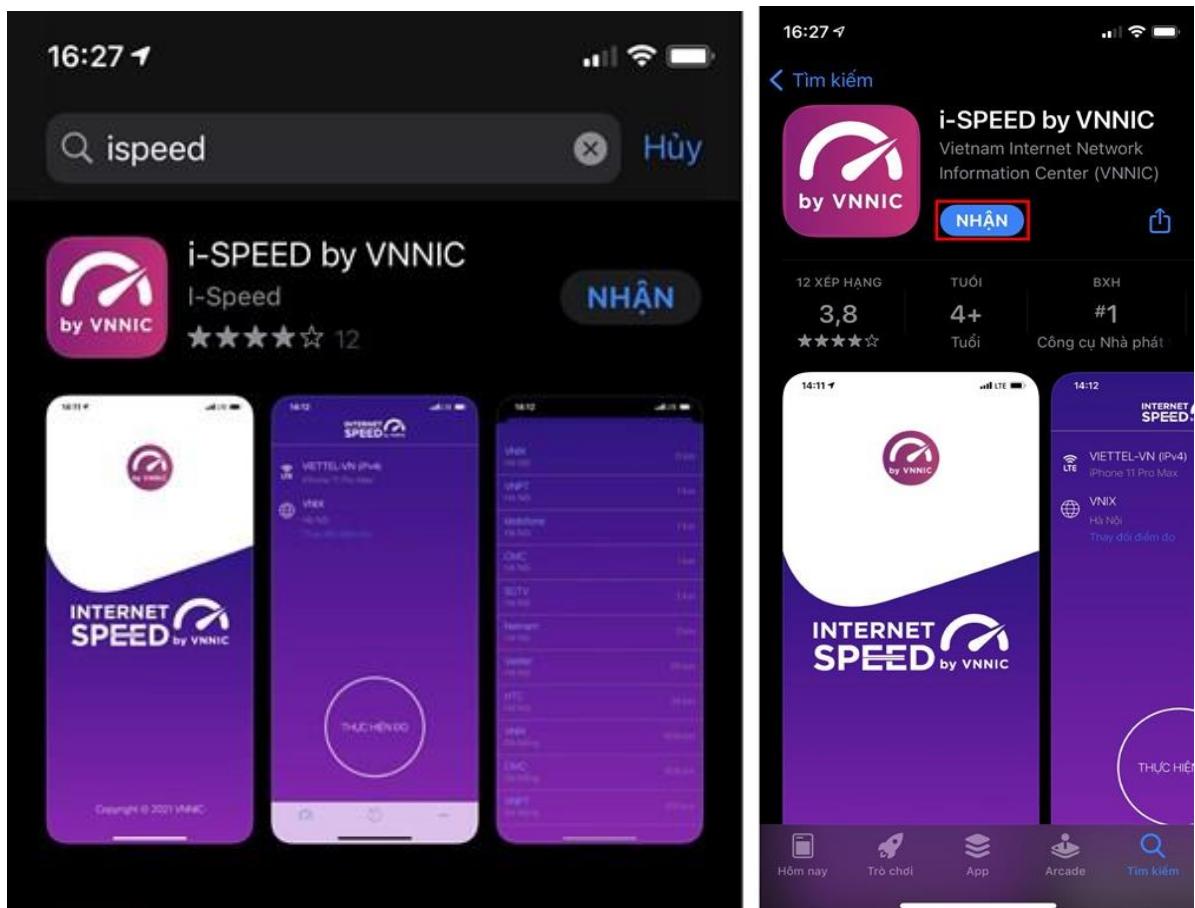

HƯỚNG DẪN SỬ DỤNG ỨNG DỤNG i-SPEED

i-Speed gồm 4 tính năng chính:

- Kiểm tra tốc độ Internet với độ tin cậy và bảo mật cao.
- Theo dõi lịch sử kiểm tra tốc độ mạng.
- Hỗ trợ nhiều điểm đo trên toàn quốc giúp đo tốc độ mạng chính xác hơn.
- Xem được thông tin thiết bị mạng, vị trí đo chi tiết, nhà mạng, địa chỉ IPv4/v6...

CÁC BƯỚC THAO TÁC SỬ DỤNG ỨNG DỤNG I-SPEED

Bước 1. Cài đặt ứng dụng i-Speed theo hướng dẫn tại Phụ lục 1

Bước 2. Mở ứng dụng i-Speed, sau đó thực hiện các thao tác: