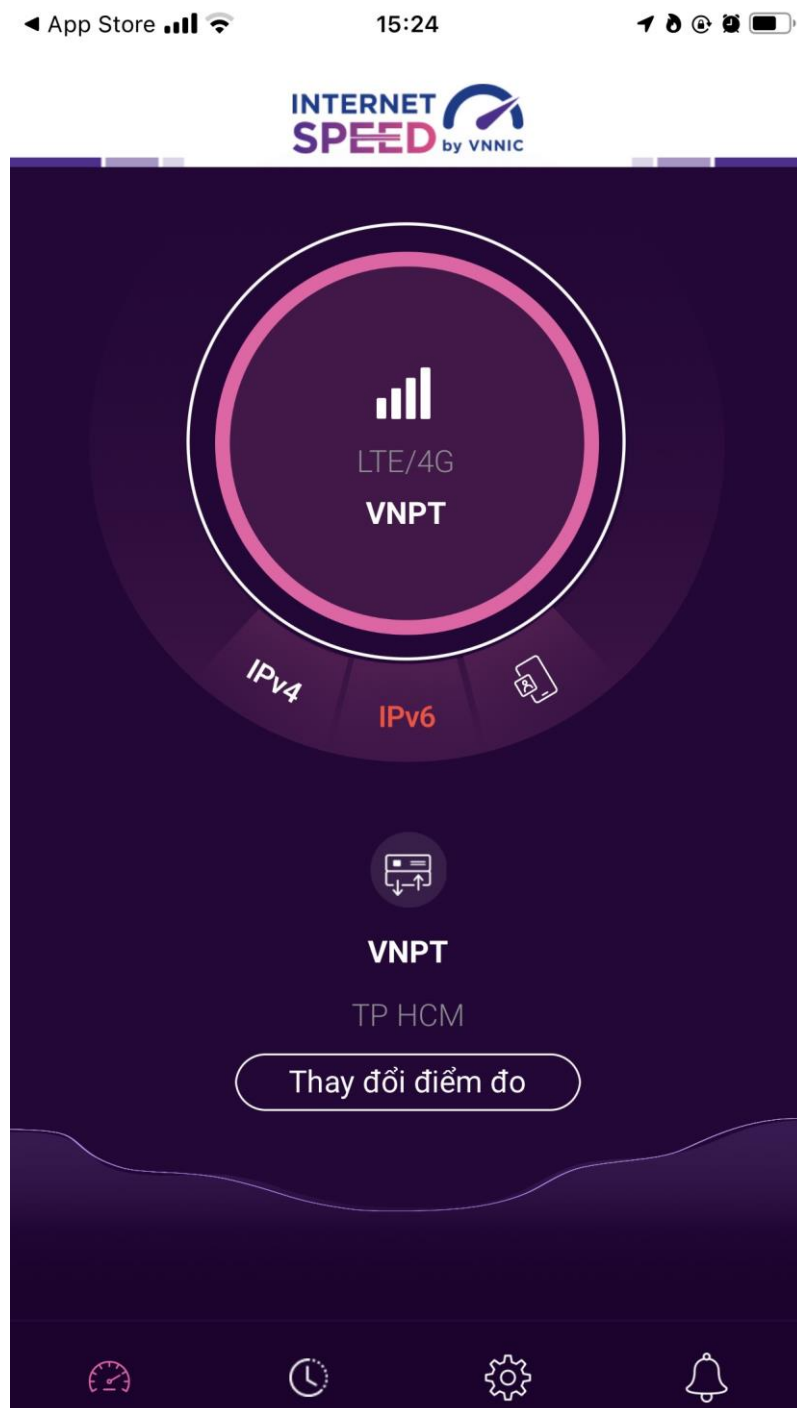

- **Cho phép quyền truy cập vị trí của ứng dụng:** Cho phép một lần; hoặc cho phép khi dùng ứng dụng; hoặc từ chối.
- **Chọn “Thay đổi điểm đo”:** Chọn server điểm đo của hệ thống; lựa chọn điểm đo gần với bạn nhất để có kết quả đo chính xác nhất.
- **Chọn “Thực hiện đo”** để bắt đầu.