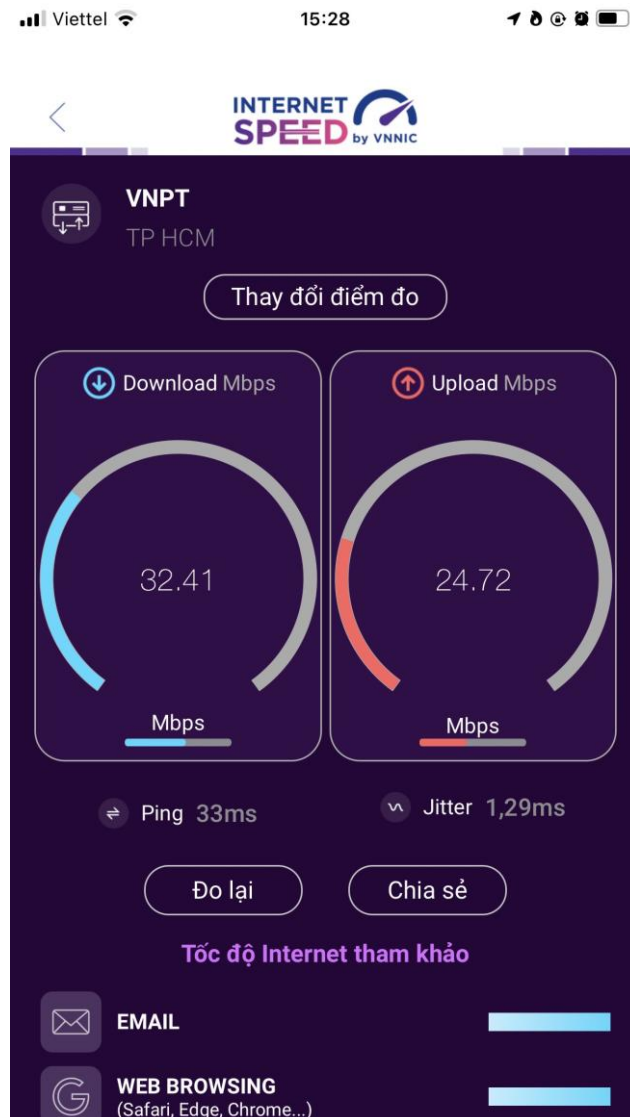

Bước 3. Kết quả đo

- Ping, Jitter: Tham số thể hiện độ trễ truy cập.
- Download: Tốc độ tải xuống.
- Upload: Tốc độ tải lên.
- Sau khi xem chi tiết các kết quả đo, người dùng chia sẻ kết quả đo về Ứng dụng qua các mạng xã hội, nền tảng tin nhắn trên Internet (OTT), ...
- Người dùng tham khảo kết quả đo để so sánh chất lượng dịch vụ thực tế và hợp đồng cung cấp dịch vụ của doanh nghiệp, từ đó có thể có các yêu cầu phù hợp với đơn vị cung cấp dịch vụ.