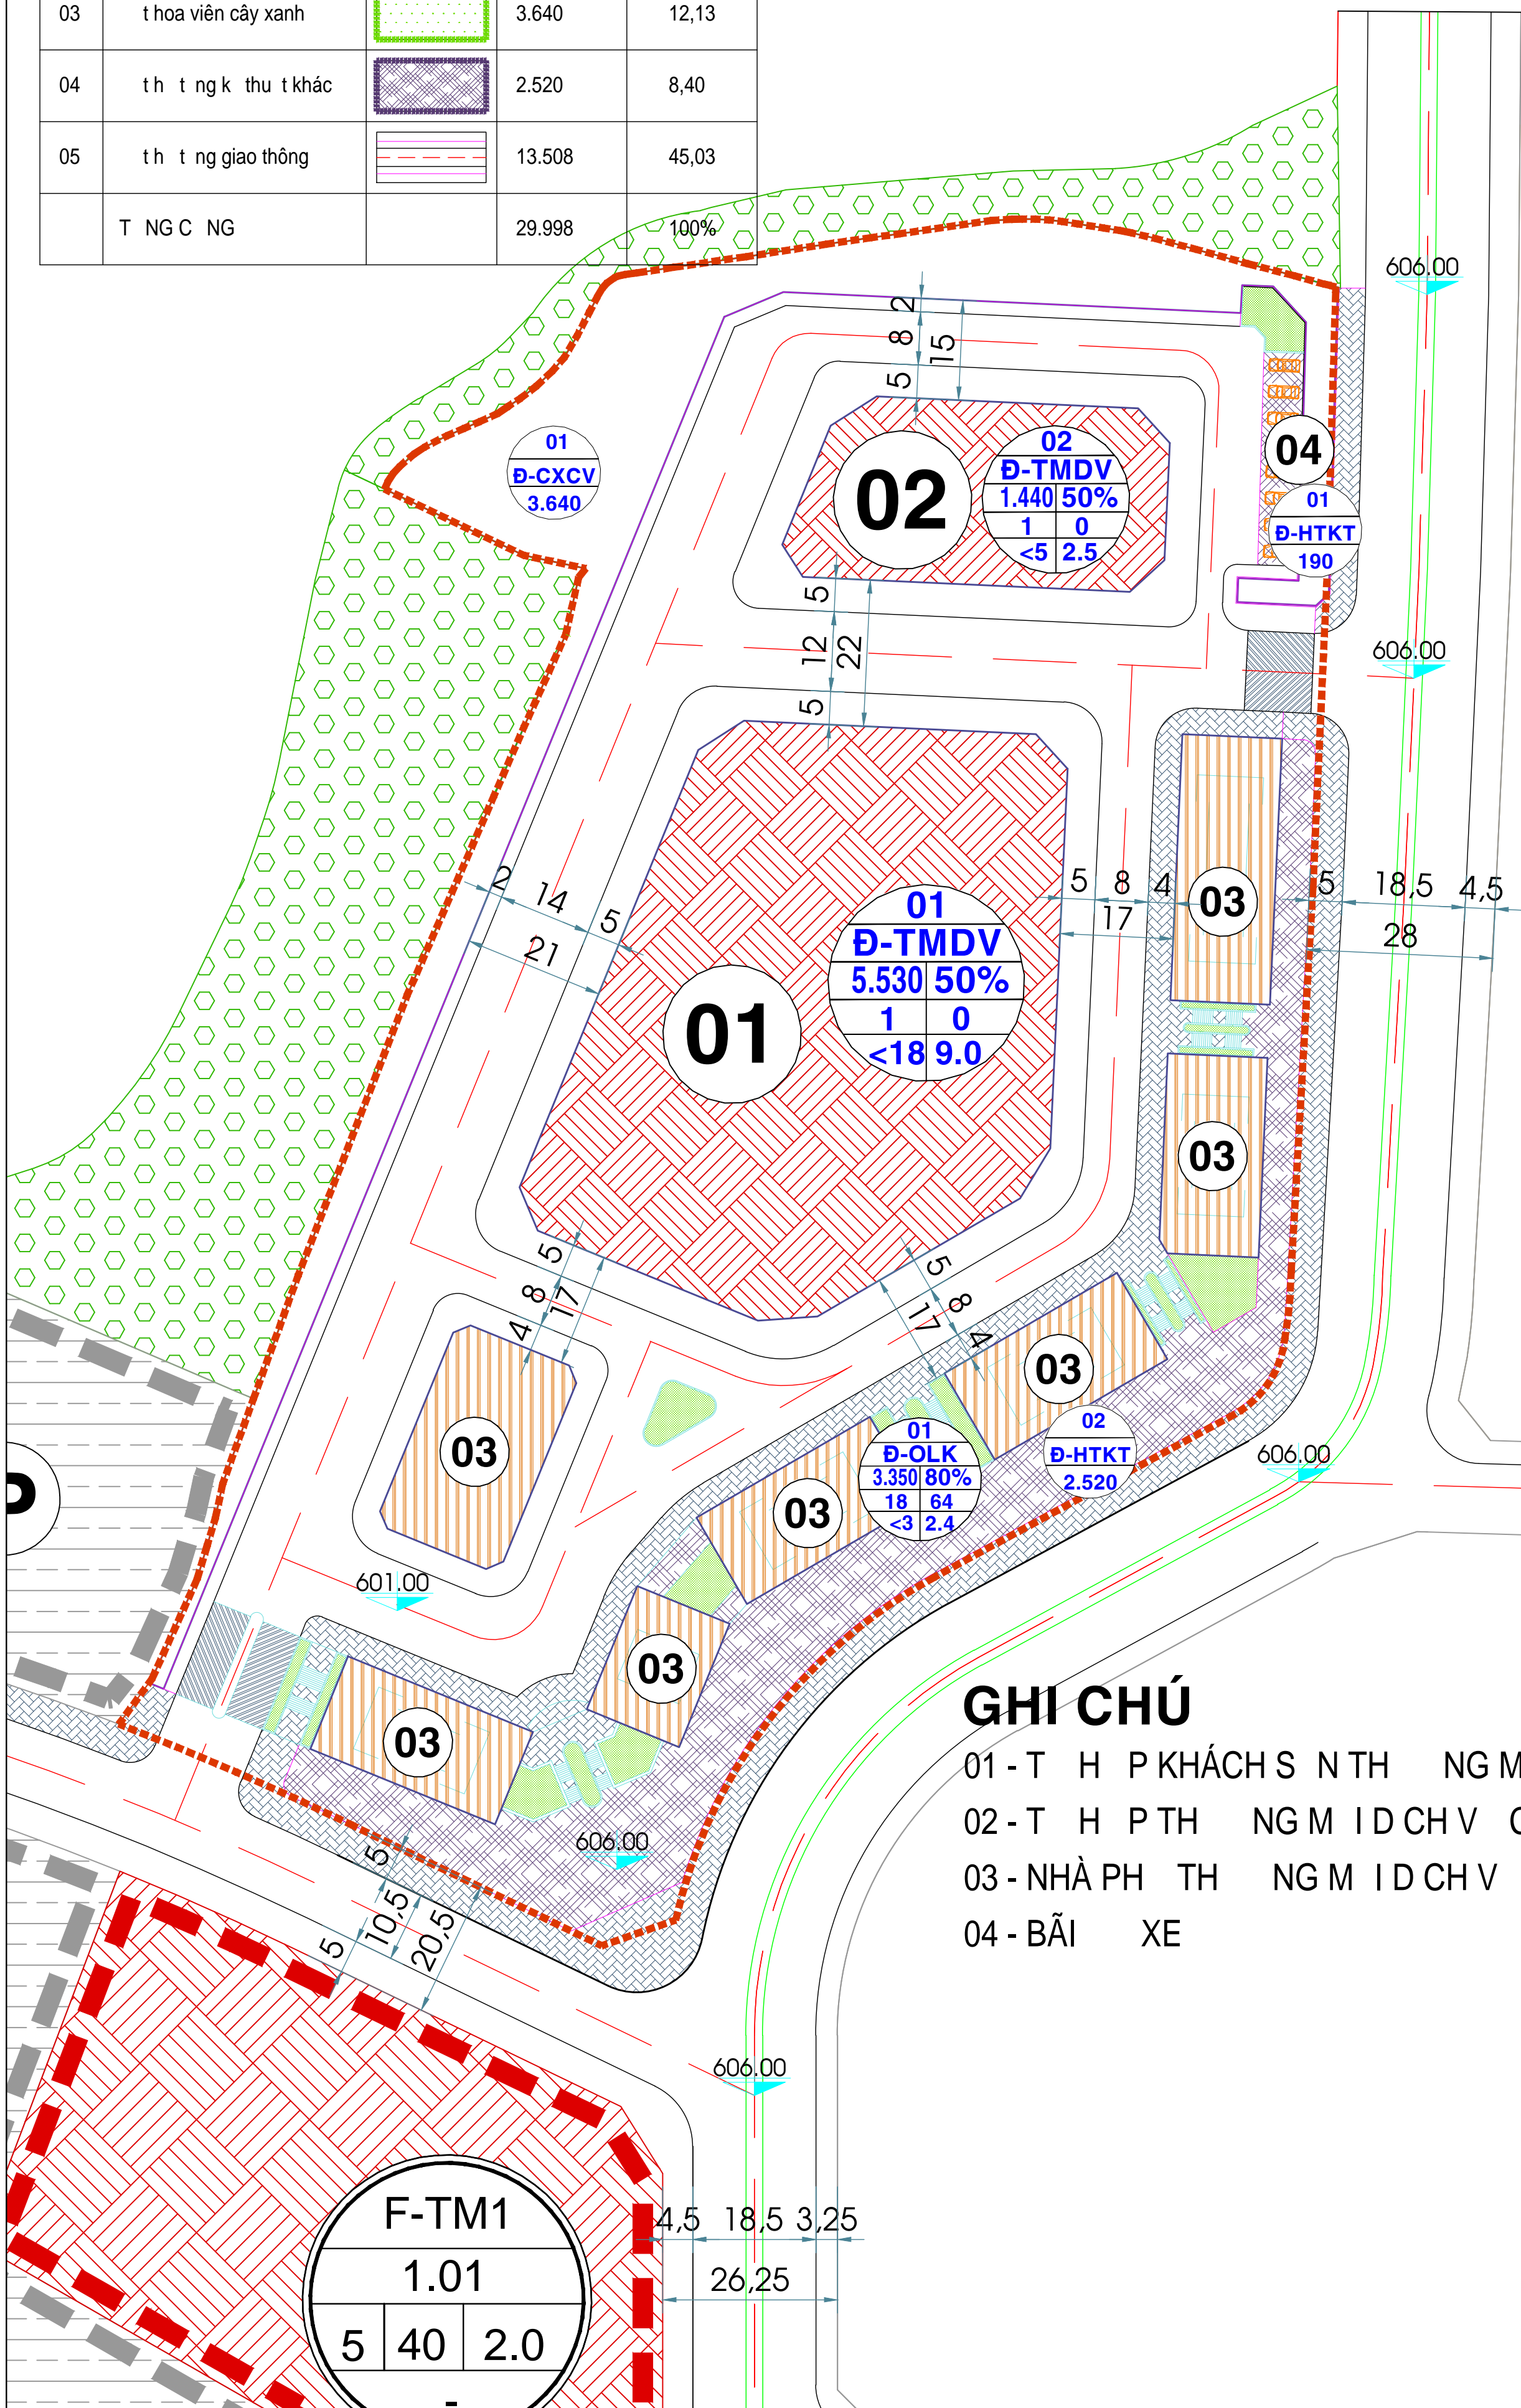

STT	H NGM CS D NG T	KÝ HI U	DI N TÍCH	T L
01	t nhà li n k		3.350	11,17%
02	t th ng m id ch v		6.980	23,27%
03	t hoa viên cây xanh		3.640	12,13
04	t h t ng k thu t khác		2.520	8,40
05	t h t ng giao thông		13.508	45,03
	T NG C NG		29.998	100%

QH CHI TIẾT TL 1/500
KHU ĐÔ THỊ MỚI SỐ 1 - PHƯỜNG NGHĨA ĐỨC
PHƯƠNG ÁN ĐỀ XUẤT - CƠ CẤU SỬ DỤNG ĐẤT
PHƯƠNG ÁN 3

GHI CHÚ

- 01 - T H P KHÁCH S N TH NG M I CAO 15-18 T NG
- 02 - T H P TH NG M ID CH V CAO T 3-5 T NG
- 03 - NHÀ PH TH NG M ID CH V CAO 3 T NG
- 04 - BÃI XE

F-TM1		
1.01		
5	40	2.0