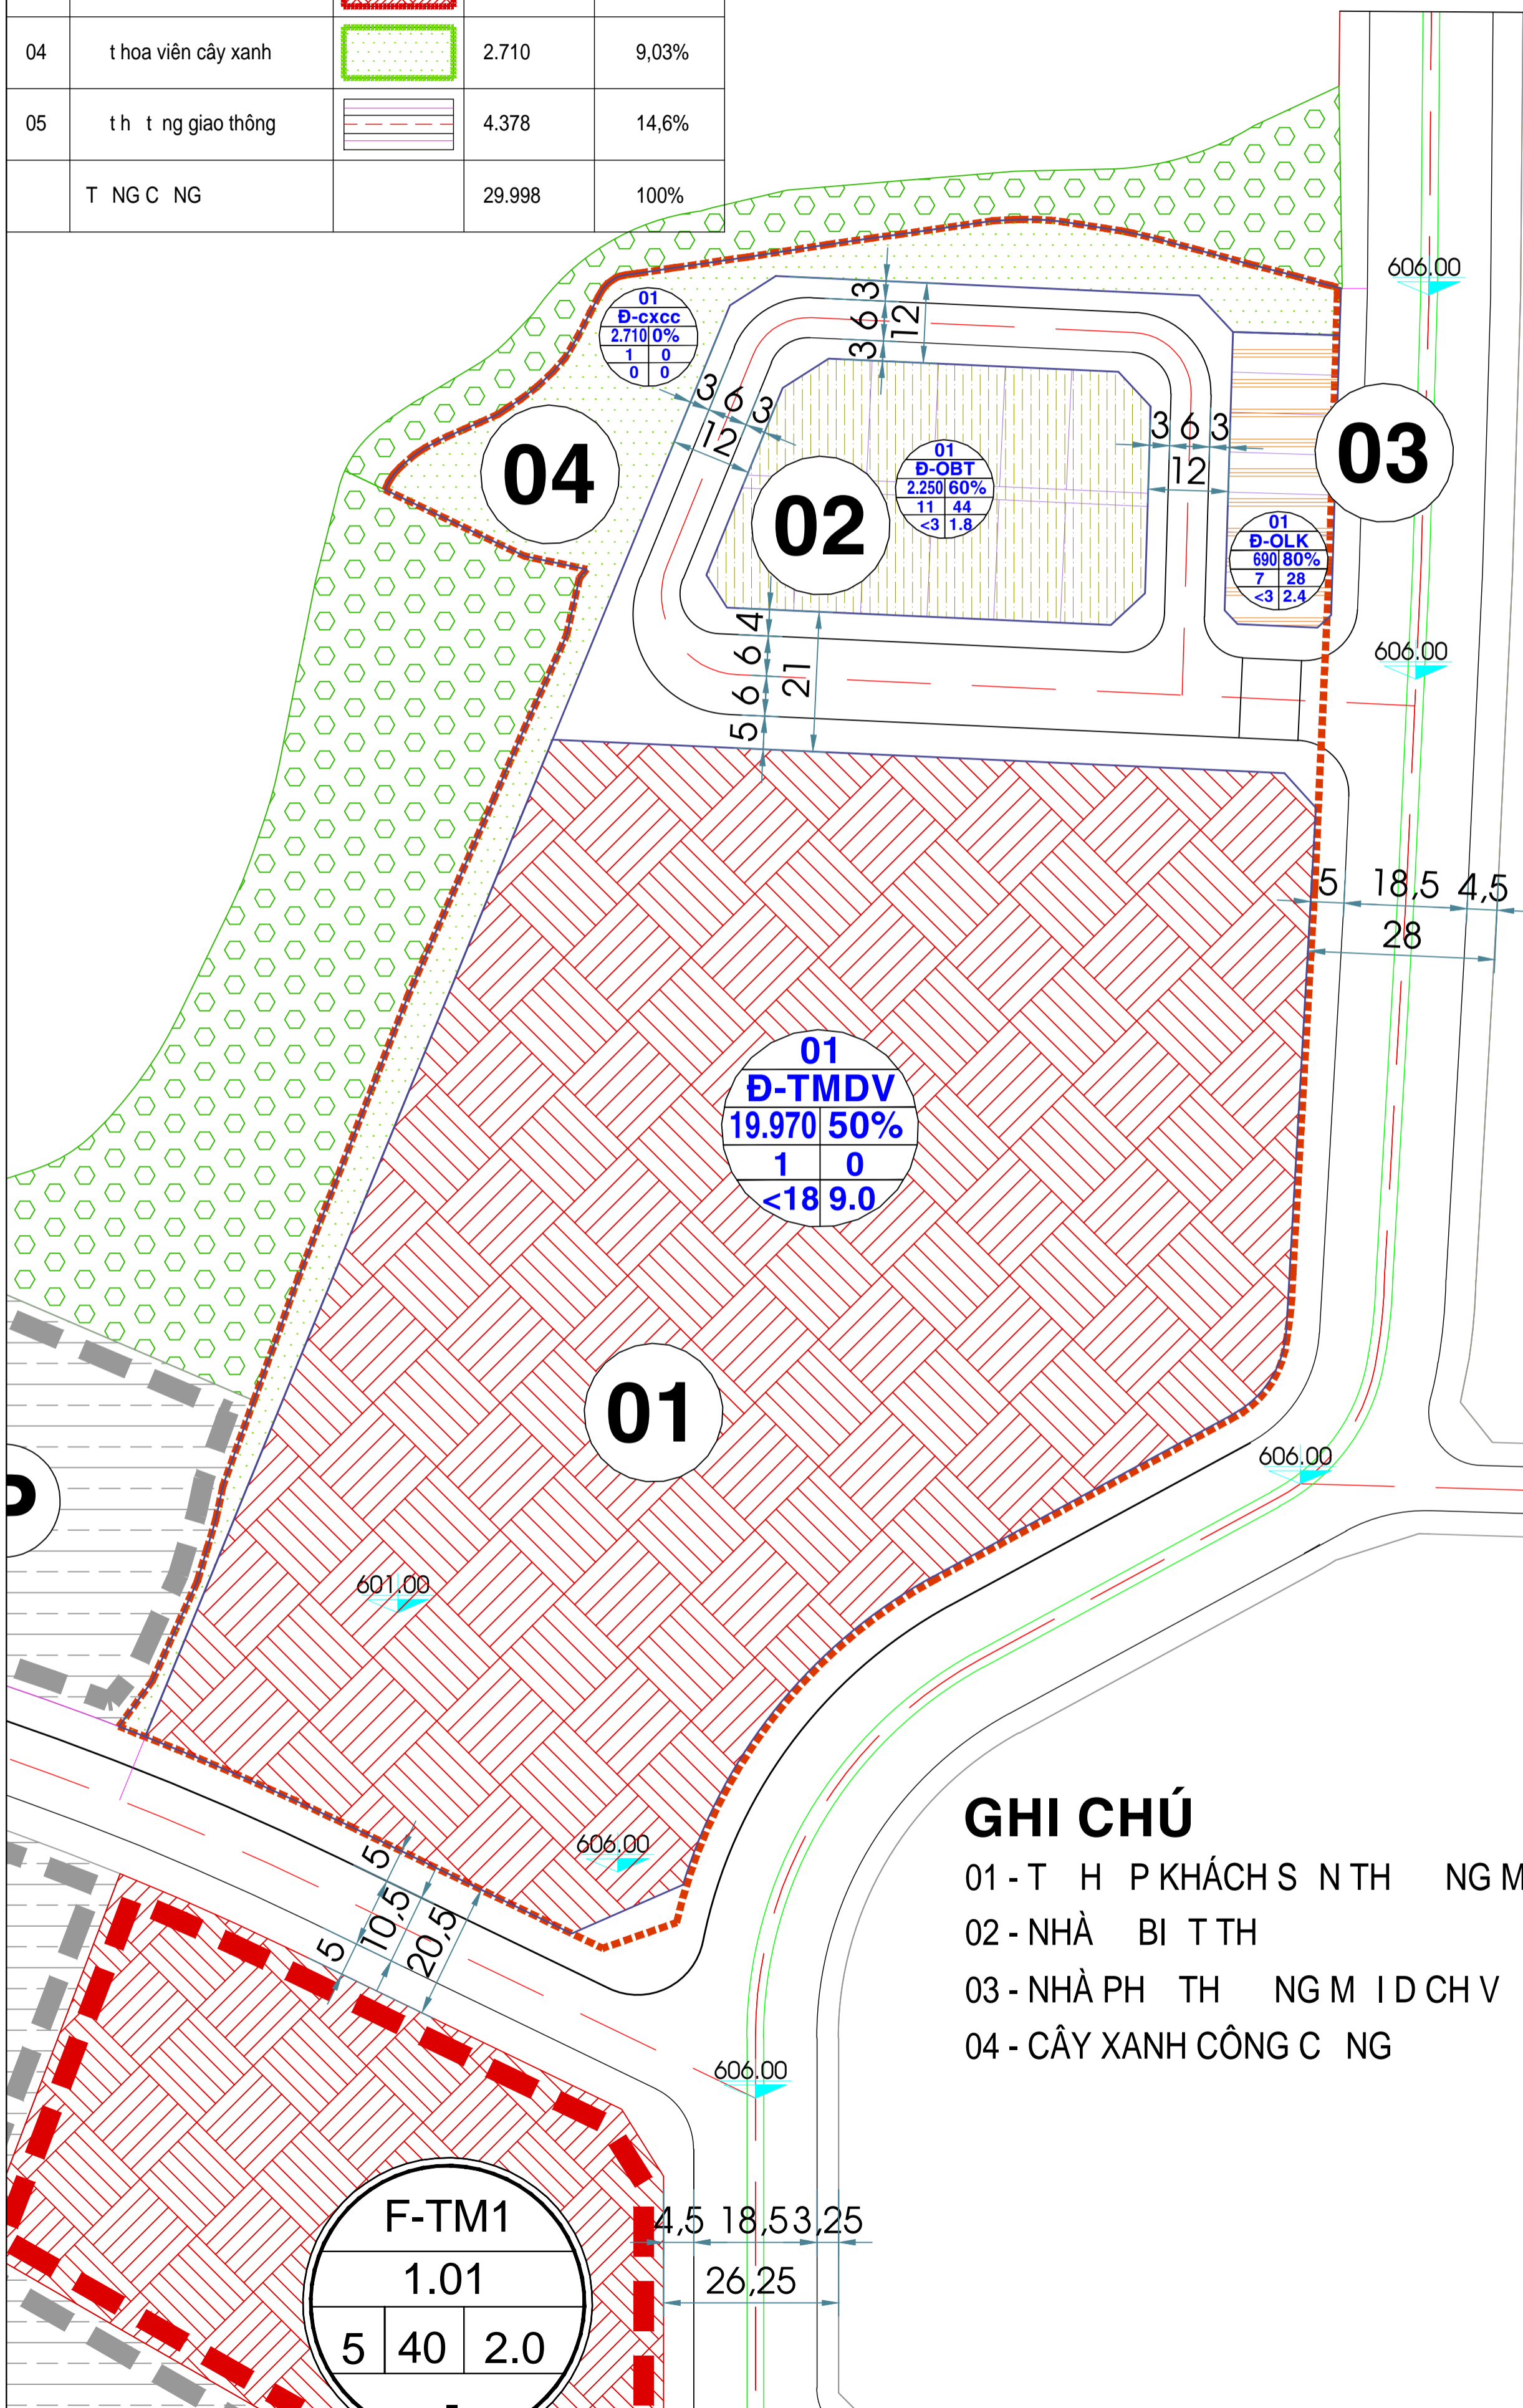

STT	H NGM CS D NG T	KÝ HI U	DI N TÍCH	T L
01	t nhà li n k		690	2,3%
02	t nhà bi t th		2.250	7,5%
03	t th ng m i d ch v		19.970	66,57%
04	t hoa viên cây xanh		2.710	9,03%
05	t h t ng giao thông		4.378	14,6%
	T NG C NG		29.998	100%

QH CHI TIẾT TL 1/500
KHU ĐÔ THỊ MỚI SỐ 1 - PHƯỜNG NGHĨA ĐỨC
PHƯƠNG ÁN ĐỀ XUẤT - CƠ CẤU SỬ DỤNG ĐẤT
PHƯƠNG ÁN 1

GHI CHÚ

- 01 - T H P KHÁCH S N TH NG M I CAO 15-18 T NG
- 02 - NHÀ BI T TH
- 03 - NHÀ PH TH NG M I D CH V CAO >3 T NG
- 04 - CÂY XANH CÔNG C NG